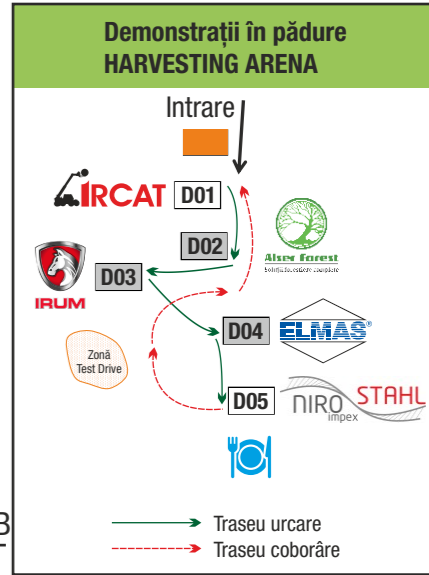

Forest Romania 2017 - Plan expoziție

LEGENDĂ:

- Info Organizator
- Forum
- Zonă standuri expozanți
- Demonstrații pe pajiște și la standurile expozanților
- Ziua Forestierului, 29 Septembrie 2017
- Demonstrații în pădure
- Restaurant
- Toalete

DLG Special - Perfect Plant

- A35
- A36
- A37

Organizatori

DLG InterMarketing

Stand i1/i2

REGIA NAȚIONALĂ A PĂDURILOR ROMSILVA

Stand A35

Stand A57/D03

Soluții forestiere complete

Stand A31/A37/D02

Stand A10

SOLUȚII PENTRU INVENTARIERI FORESTIERE

Stand A14

Wood Tracking

Stand A22

Stand A20/A60/D04