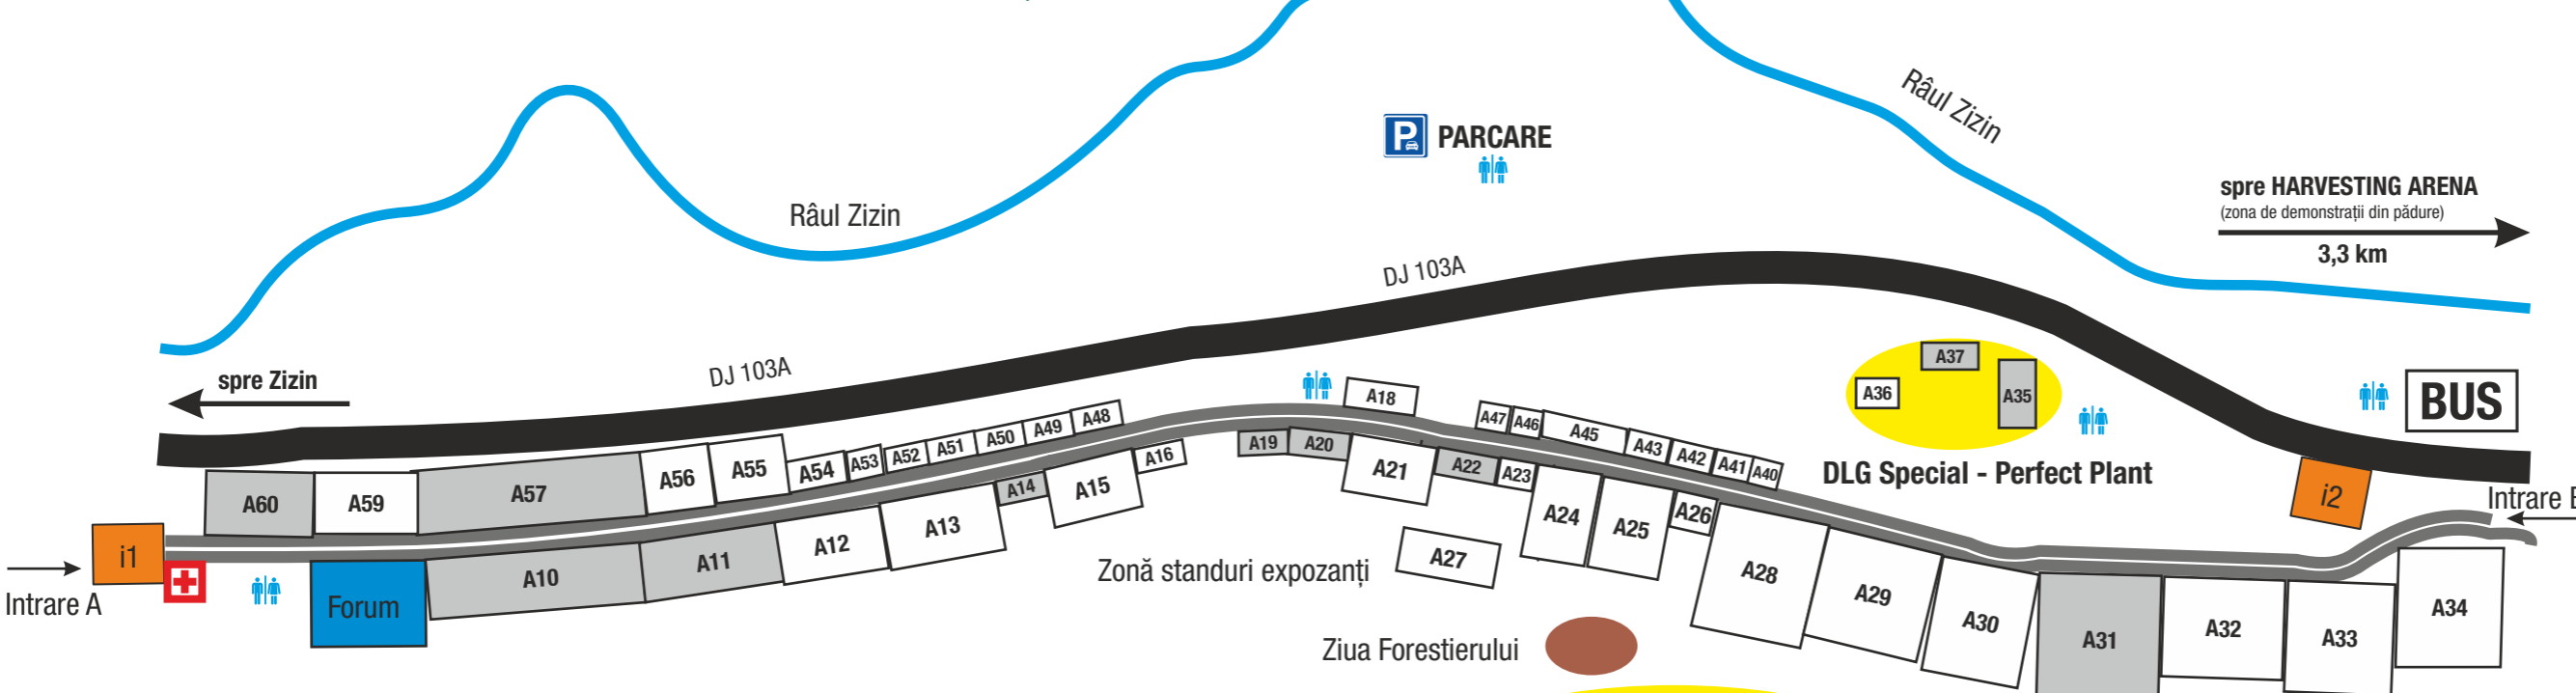

Forest Romania 2017 - Plan expoziție

LEGENDĂ:

- Info Organizator
- Forum
- Zonă standuri expozanți
- Demonstrații pe pajiște și la standurile expozanților
- Ziua Forestierului, 29 Septembrie 2017
- Demonstrații în pădure
- Restaurant
- Toalete

DLG Special - Perfect Plant

- A35
- A36
- A37

Organizatori

DLG InterMarketing

Stand i1/i2

REGIA NAȚIONALĂ A PĂDURILOR ROMSILVA

Stand A35

Stand A57/D03

Soluții forestiere complete

Stand A31/A37/D02

Stand A10

SOLUȚII PENTRU INVENTARIERI FORESTIERE

Stand A14

Wood Tracking

Stand A22

Stand A20/A60/D04